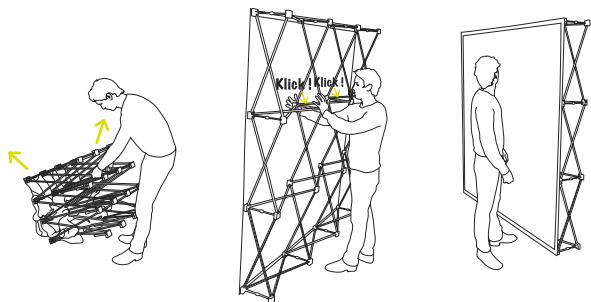

Pop Up Textile

2X3 | 3X3 | 4X3 | 5X3

NOUVELLES
DIMENSIONS
DISPONIBLES

PRODUIT COMPLET

Structure alu modulable et sangles velcro sur la structure pour fixer le visuel. Pliage simultané, pas de démontage du visuel.

Fourni avec sac de transport en nylon simple.

Poids (approx.) 7 / 9,5 / 11,4 / 13,3 kg (visuel inclus)

VISUEL

Notice de montage et gabarits disponibles sur spennare.com

Dimensions des panneaux, face avant

2X3	3X3	4X3	5X3
150 x 223 cm	223 x 223 cm	296 x 223 cm	369 x 223 cm

Amorce de 29 cm pour chaque panneau latéral.

- ✓ Montage très facile
- ✓ Montage et démontage rapides
- ✓ Petit prix, grand impact

ACCESSOIRES ET FORMATS